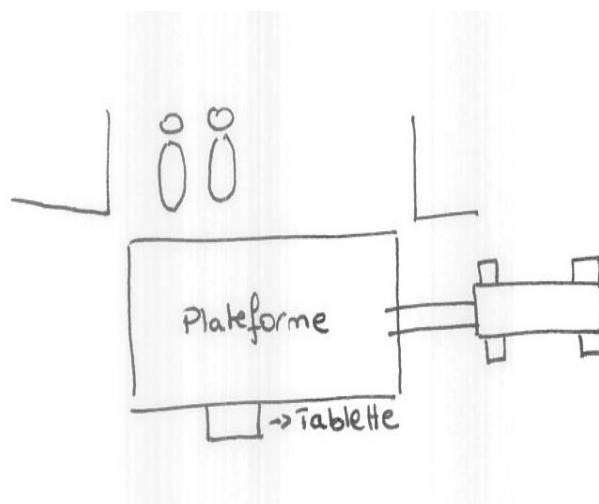

Dossier n°10 Plateforme d'intervention

Plateforme fixée sur le chargeur pour intervenir sur 8 vaches à la fois.

Permet d'éviter le contact direct
avec les animaux et la marche
difficile liée à la litière accumulée